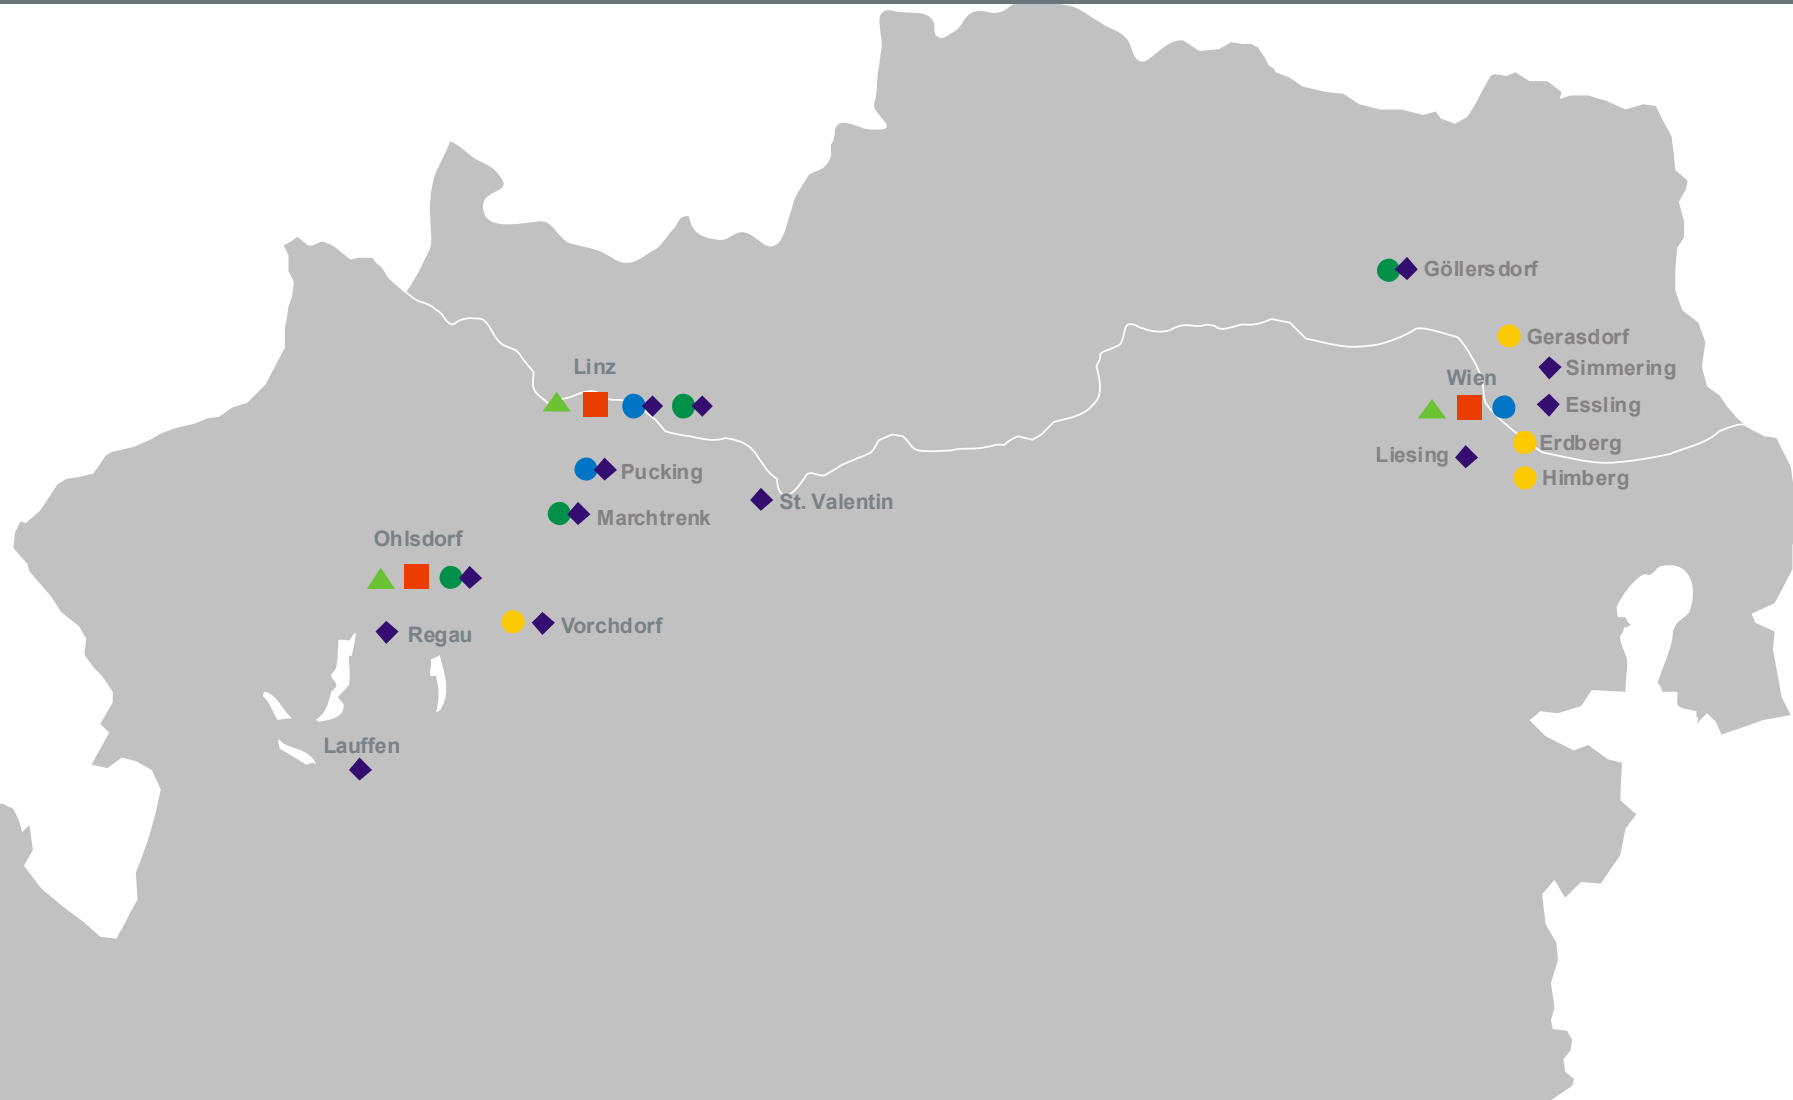

# Referenz Asamer & Hufnagl

■ - Zentrale    ● - Steuerung PDS 320 NT    ● - Steuerung PDS 32/320    ● - Steuerung PDS 8/80    ◆ - Werks-PC    ▲ - Labor

## Ohlsdorf

## Linz

## Transportbeton Wien