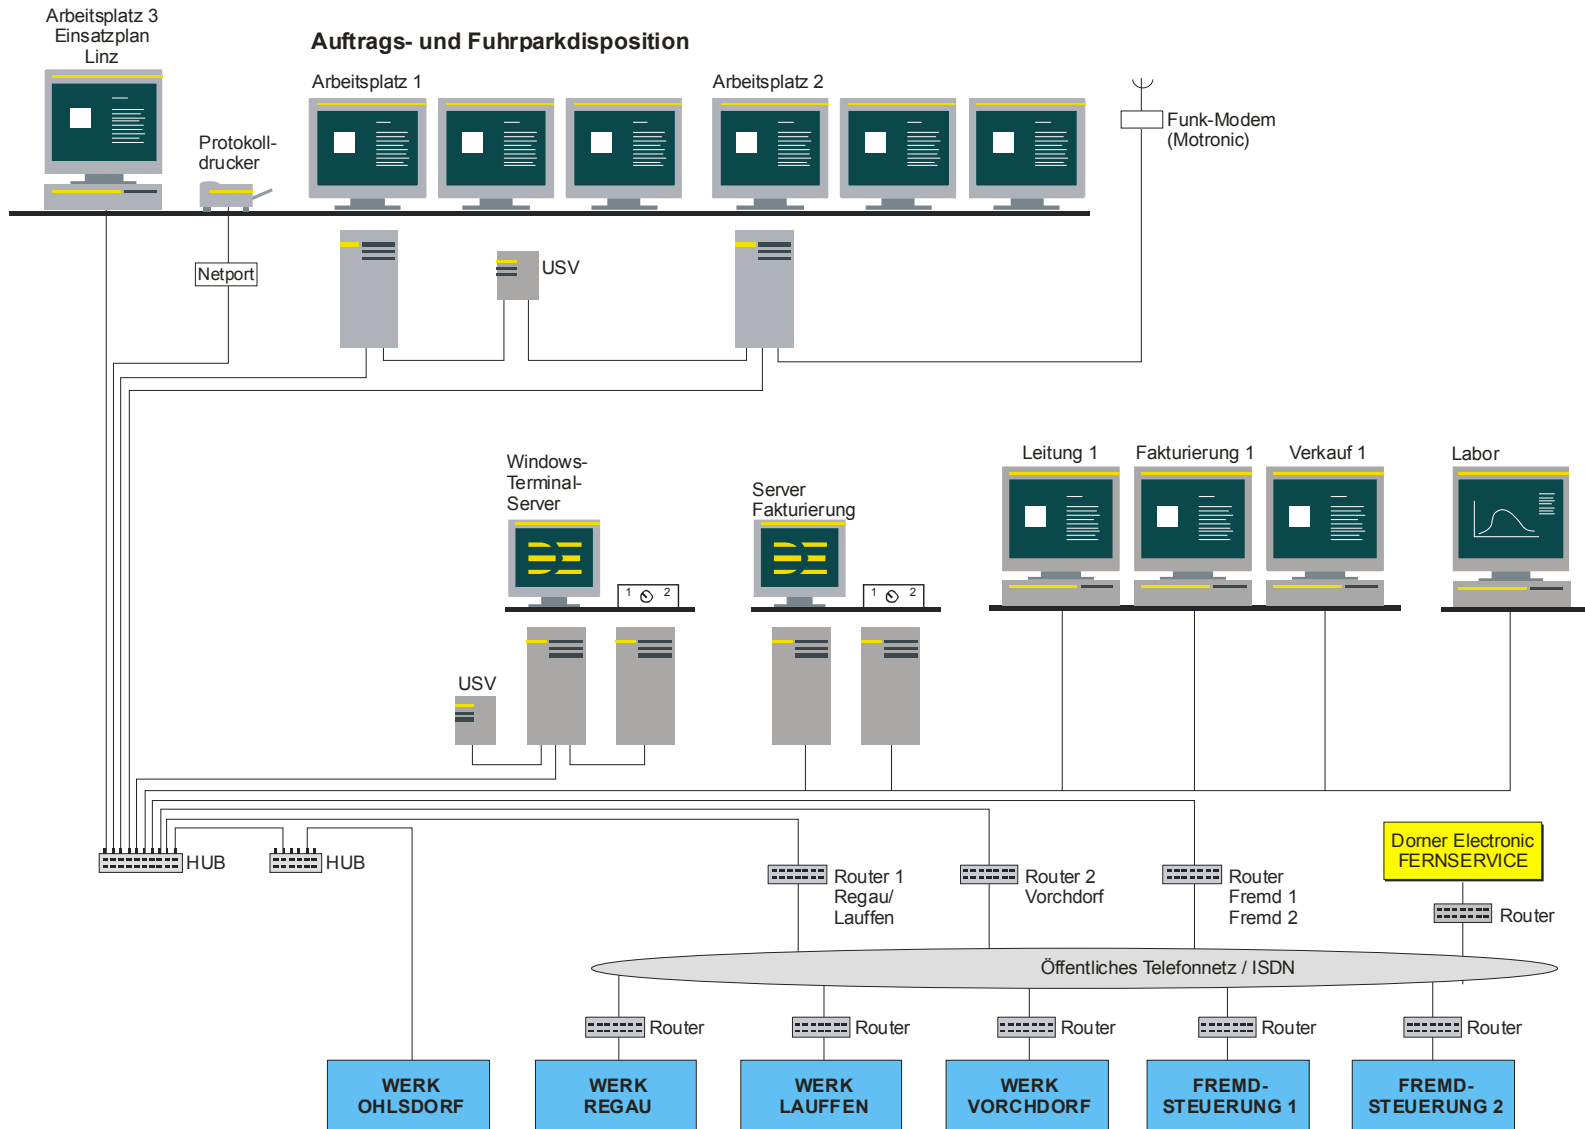

# Referenz Asamer & Hufnagl

■ - Zentrale    ● - Steuerung PDS 320 NT    ● - Steuerung PDS 32/320    ● - Steuerung PDS 8/80    ◆ - Werks-PC    ▲ - Labor

## Ohlsdorf

## Transportbeton Wien