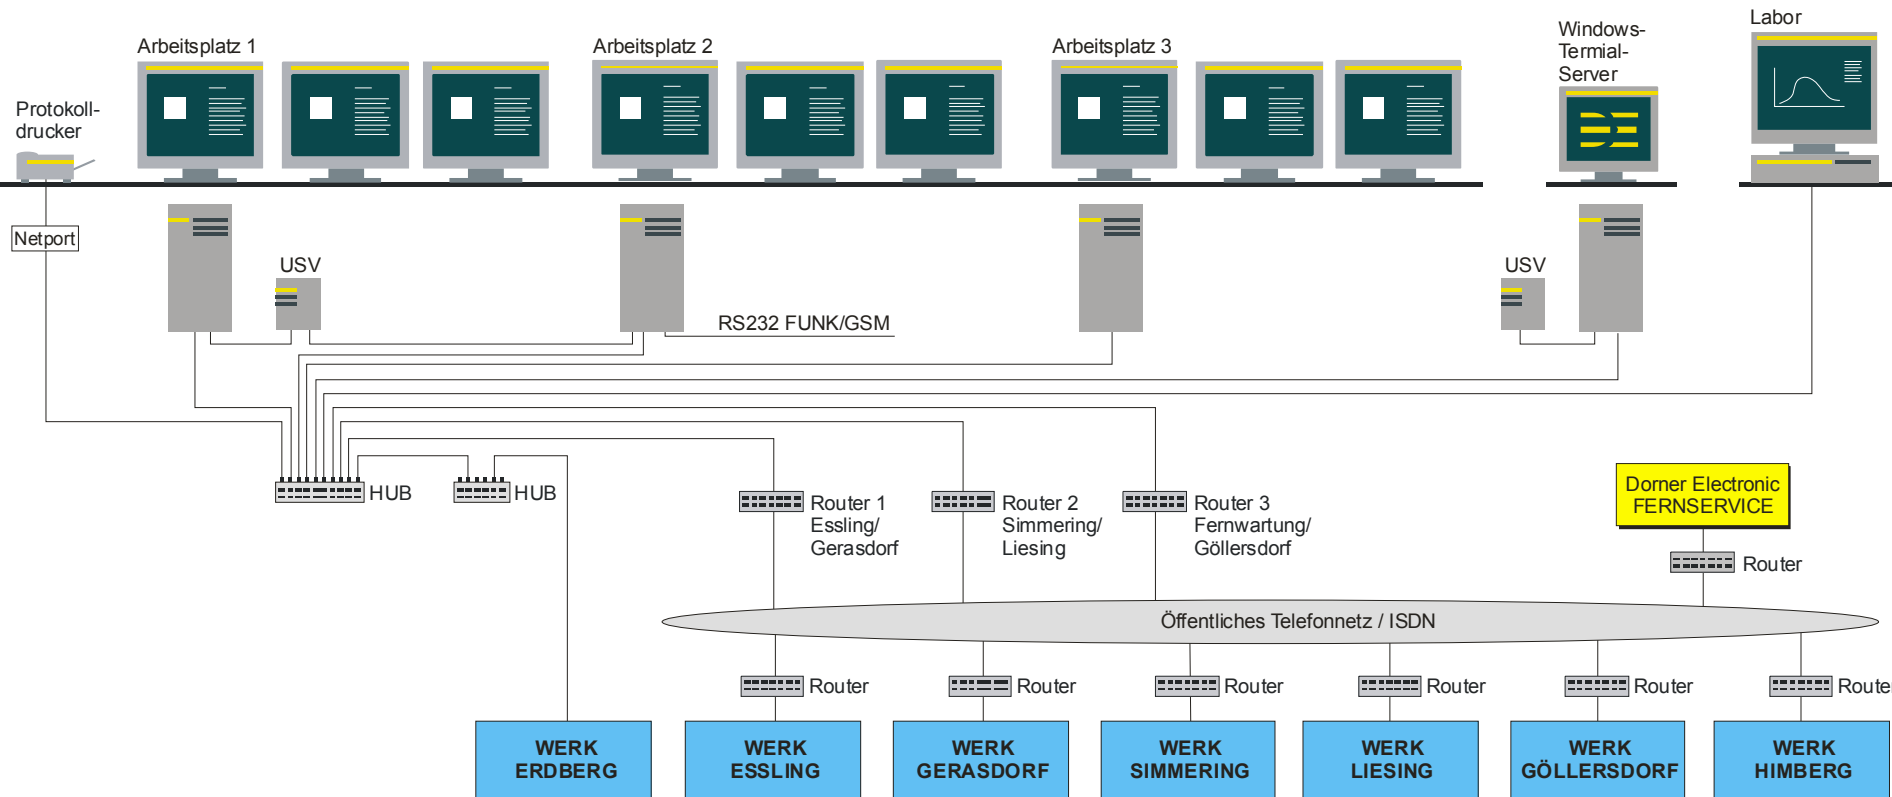

Transportbeton Wien