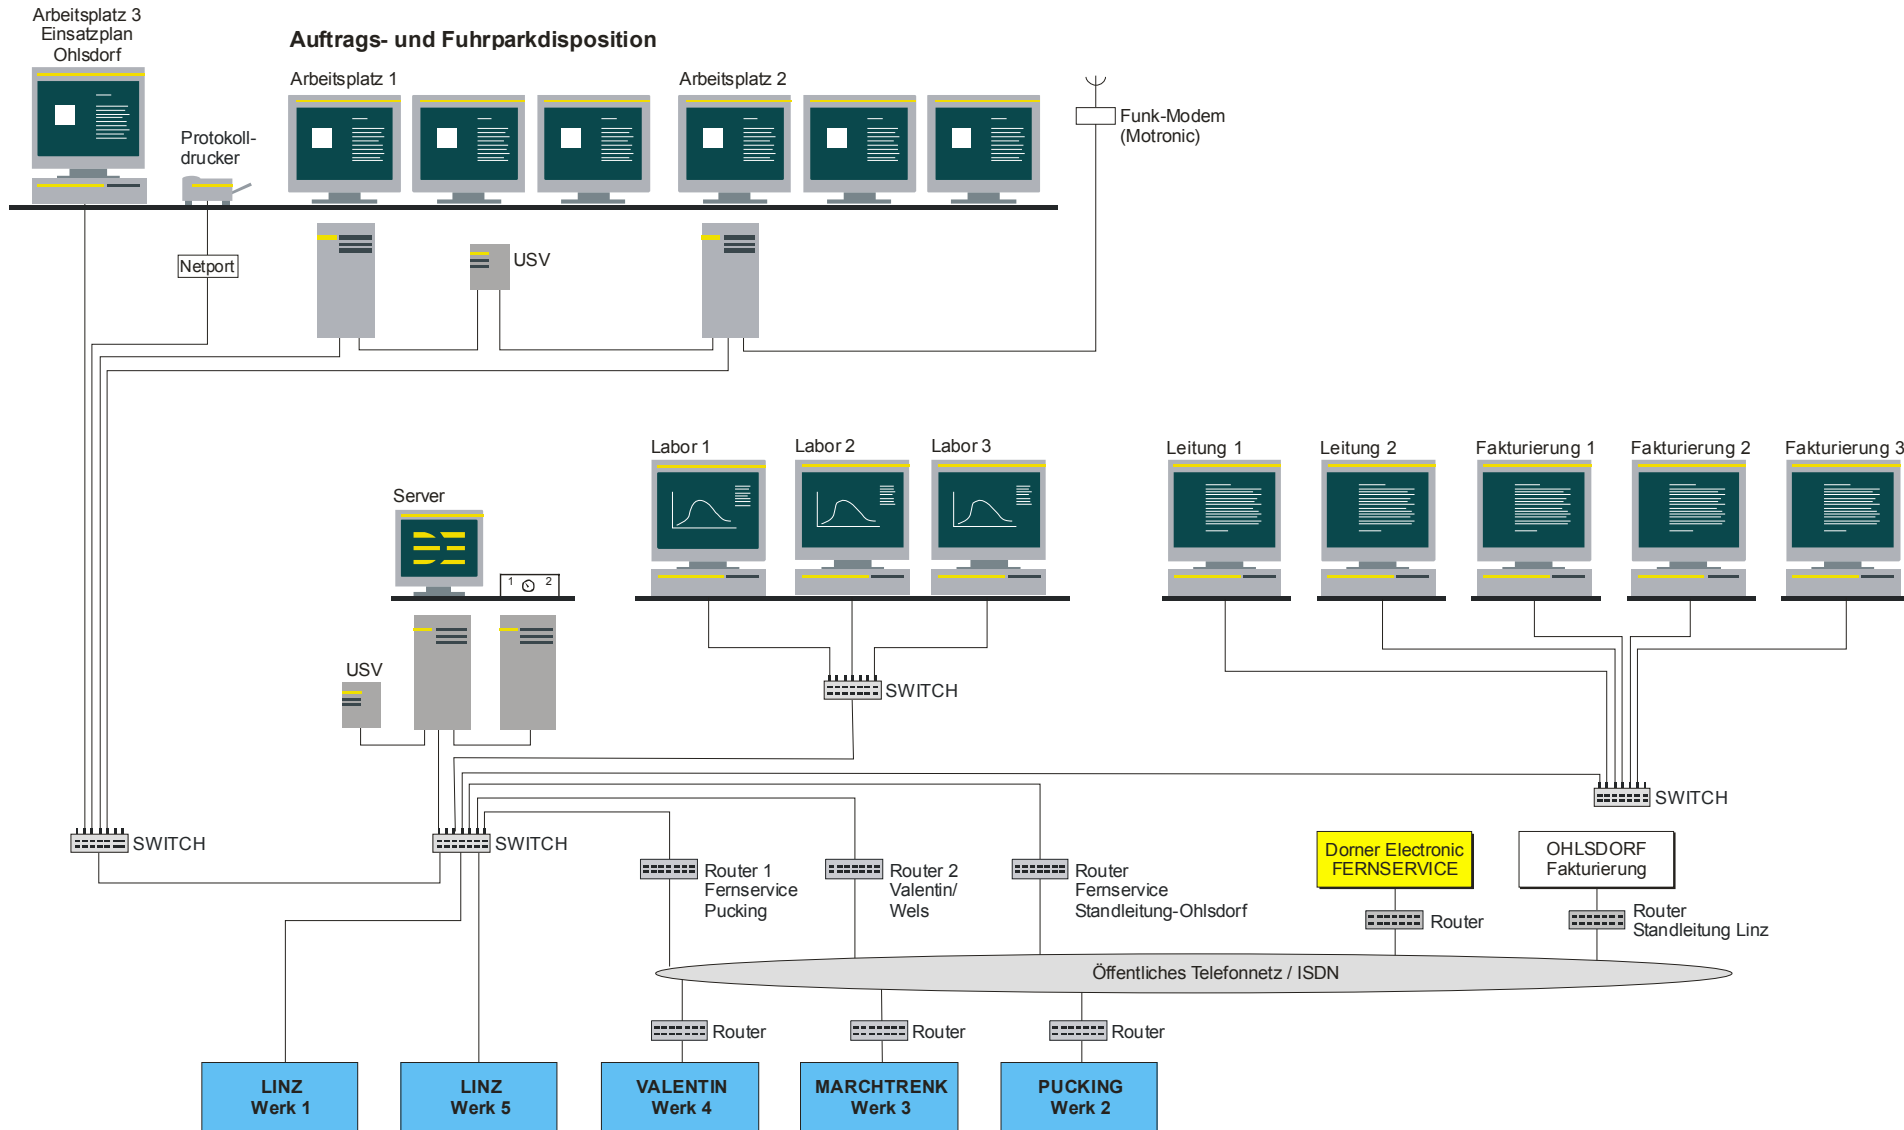

Referenz Asamer & Hufnagl

Linz