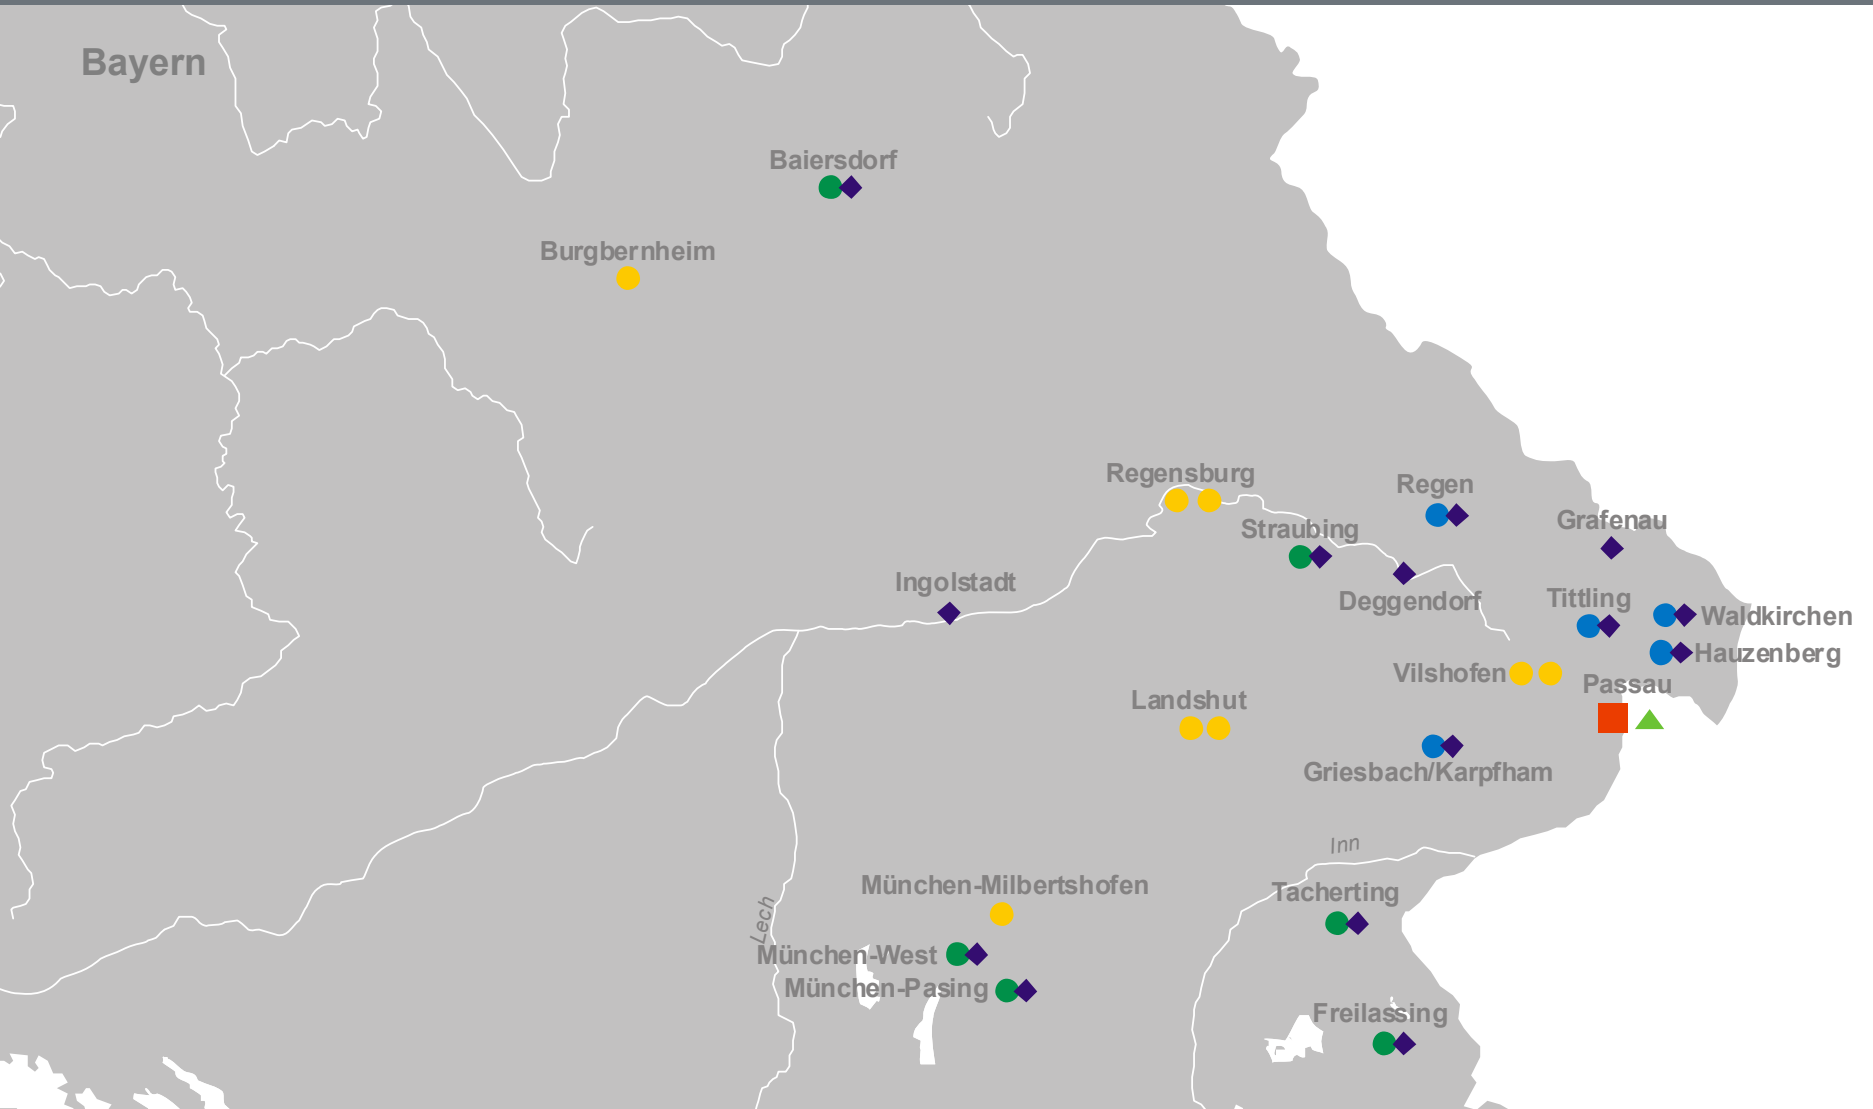

# Referenz Berger Beton

- Zentrale - Steuerung PDS 320 NT - Steuerung PDS 32/320 - Steuerung PDS 8/80 - Werks-PC - Labor

Neue Bundesländer

■ - Zentrale    ● - Steuerung PDS 320 NT    ● - Steuerung PDS 32/320    ● - Steuerung PDS 8/80    ◆ - Werks-PC    ▲ - Labor

Osteuropa

- Zentrale   - Steuerung PDS 320 NT   - Steuerung PDS 32/320   - Steuerung PDS 8/80   - Werks-PC   - Labor

# Referenz Berger Beton