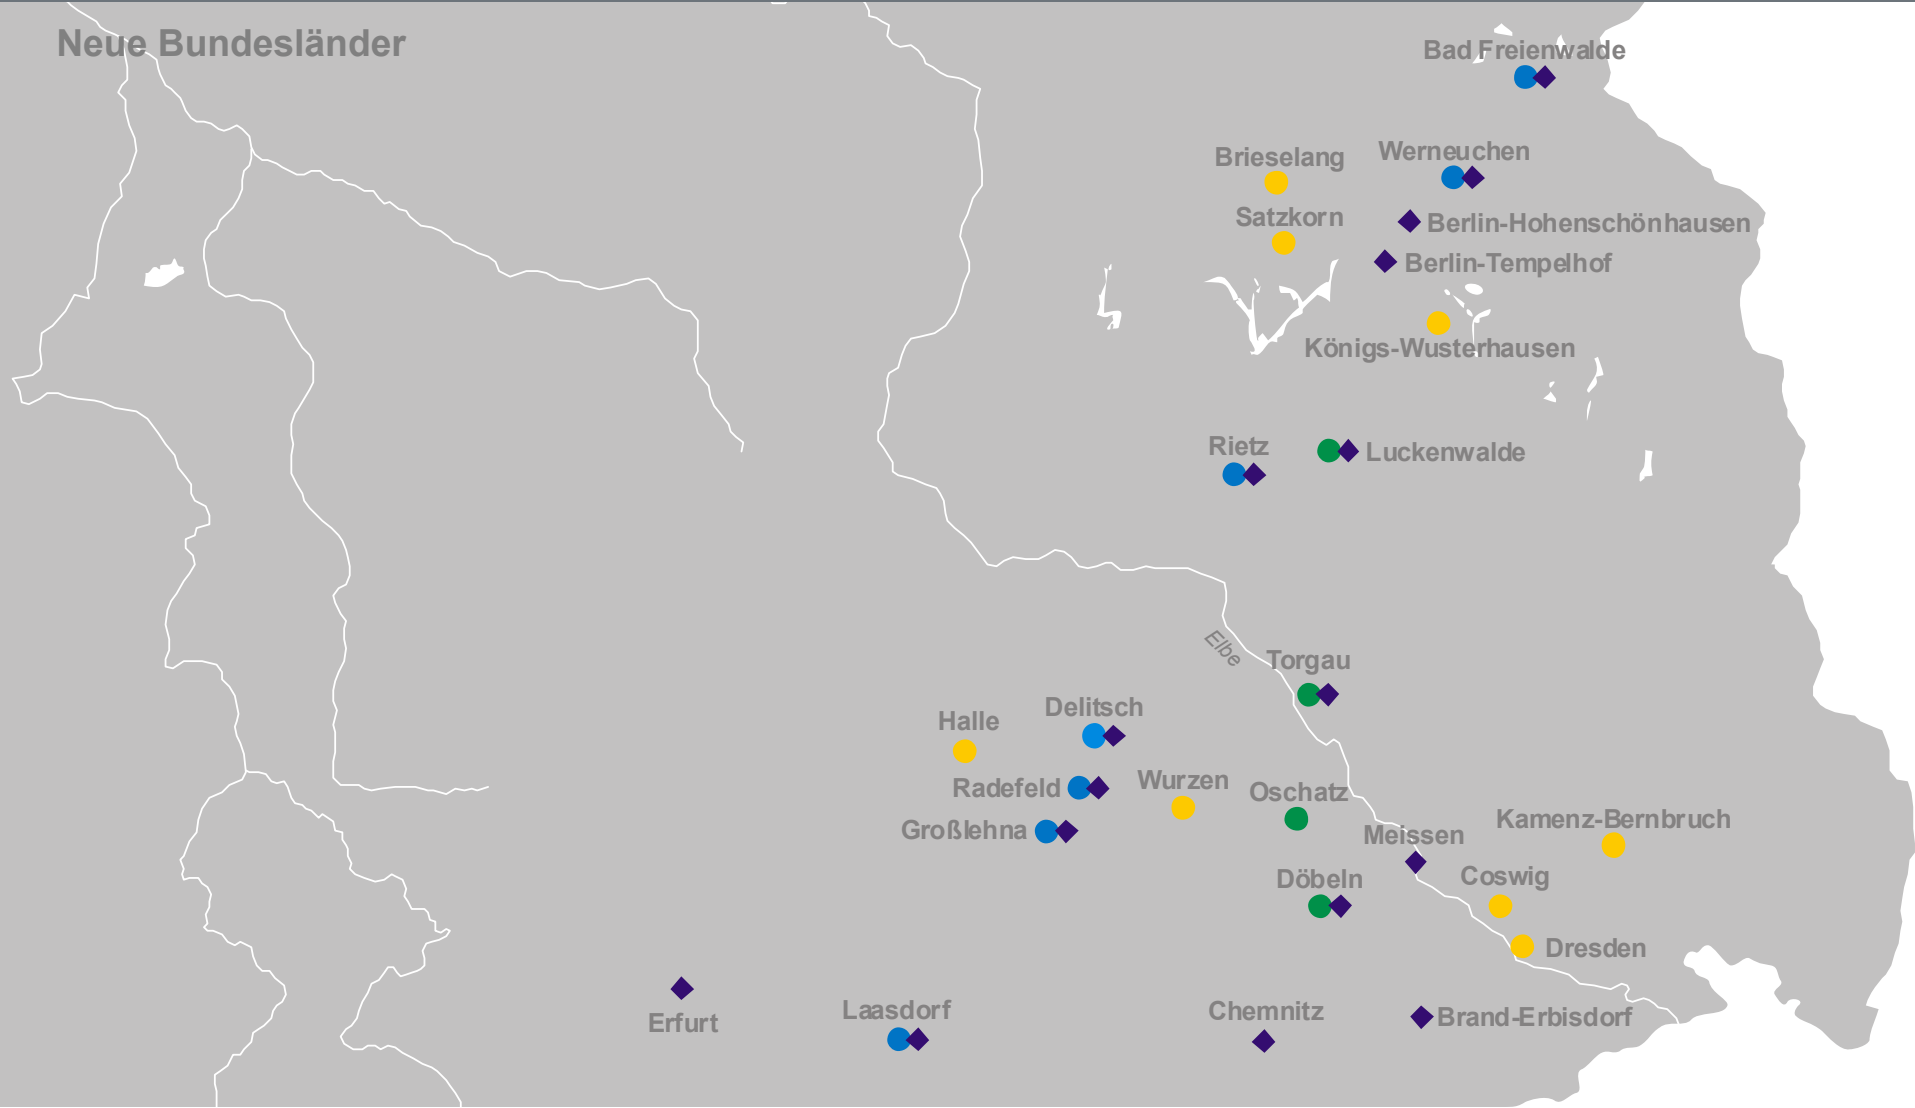

# Referenz Berger Beton

- Zentrale - Steuerung PDS 320 NT - Steuerung PDS 32/320 - Steuerung PDS 8/80 - Werks-PC - Labor

Neue Bundesländer

■ - Zentrale    ● - Steuerung PDS 320 NT    ● - Steuerung PDS 32/320    ● - Steuerung PDS 8/80    ◆ - Werks-PC    ▲ - Labor

Osteuropa

- Zentrale   - Steuerung PDS 320 NT   - Steuerung PDS 32/320   - Steuerung PDS 8/80   - Werks-PC   - Labor

# Referenz Berger Beton