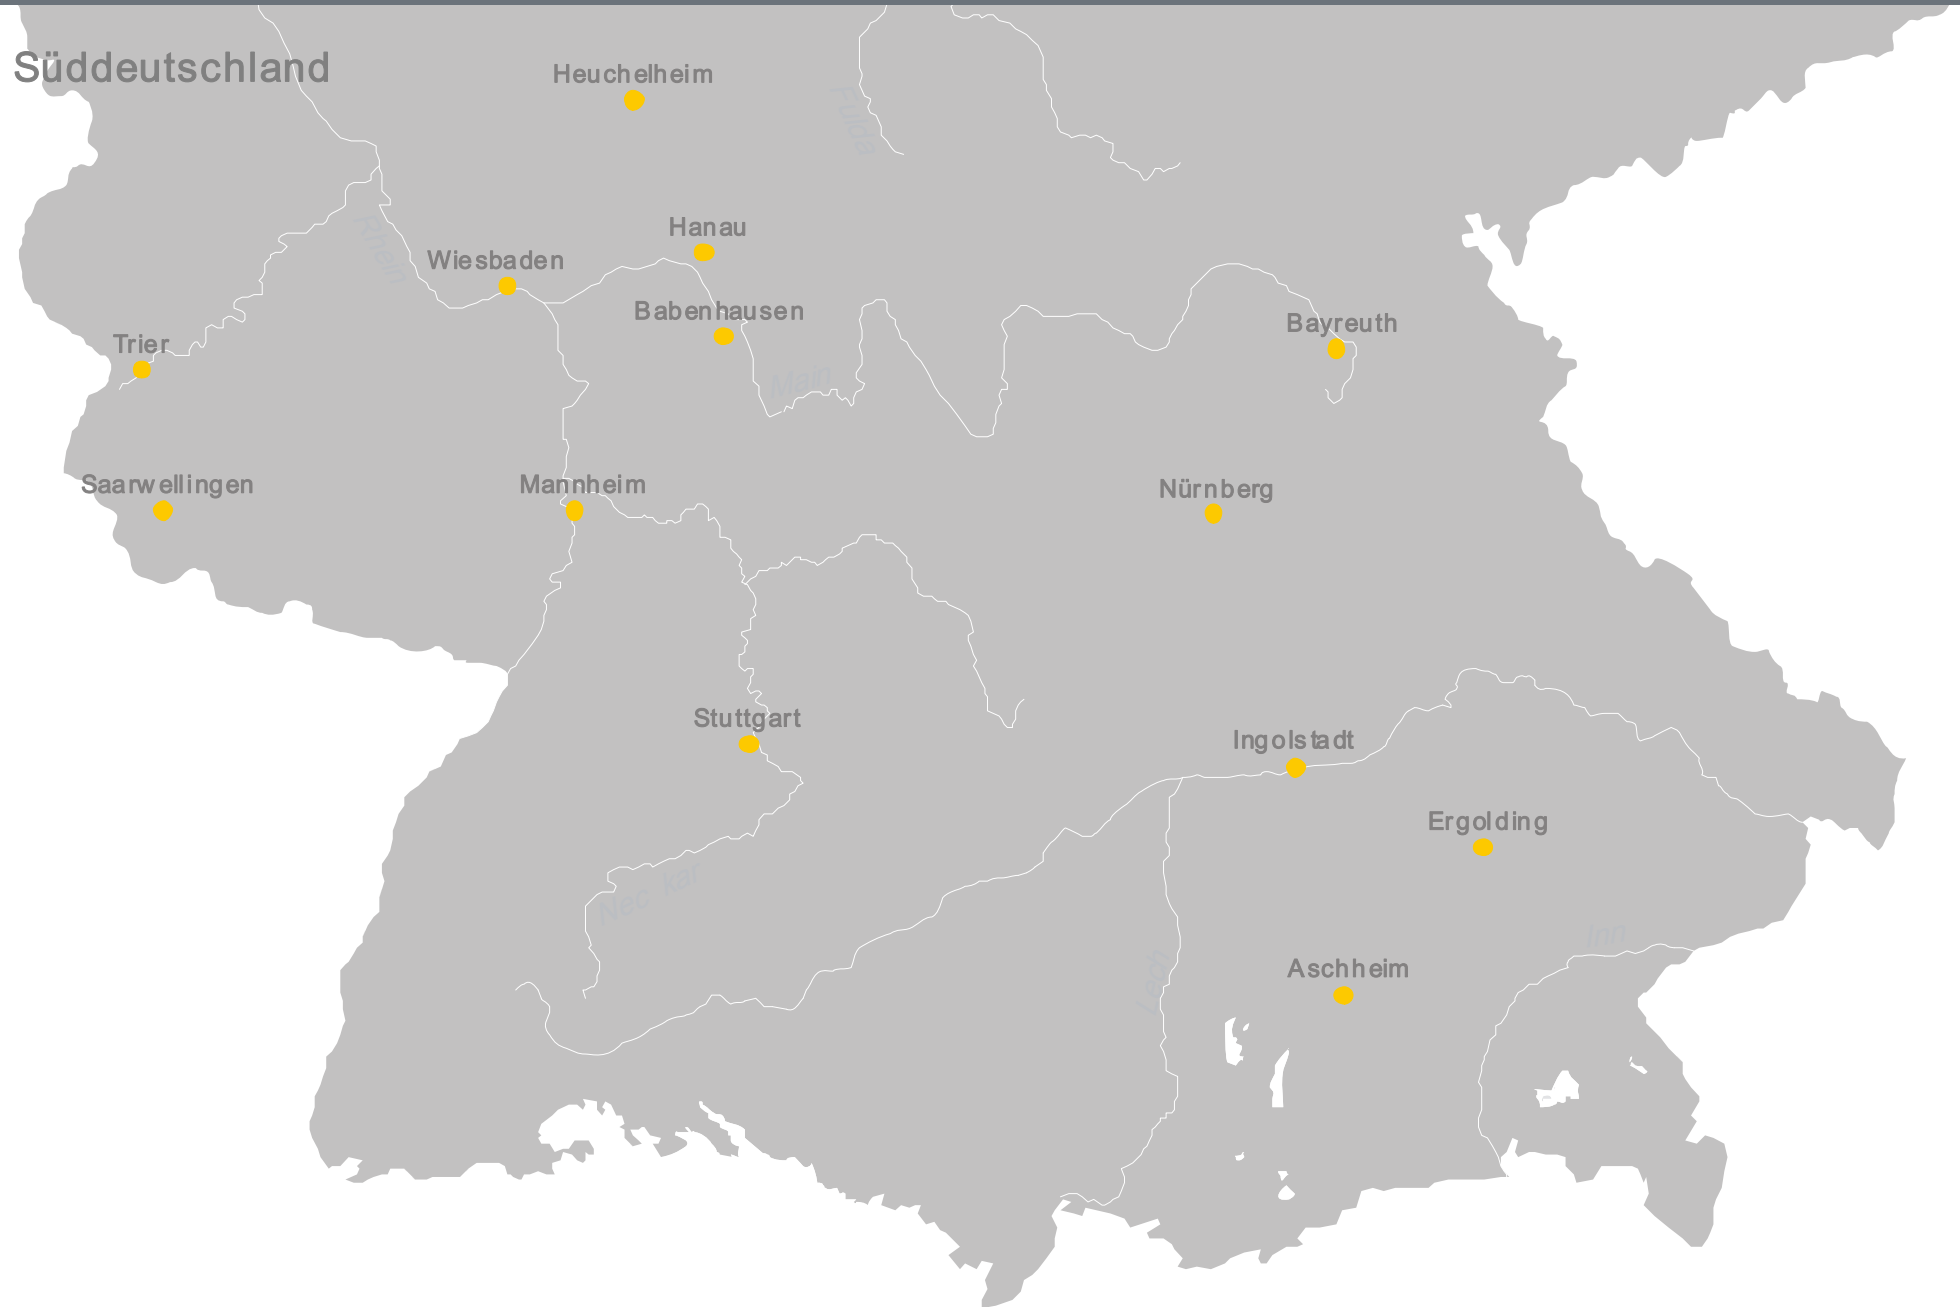

Referenz Readymix

Norddeutschland

Referenz Readymix

Referenz Readymix

18 Standorte
80 Arbeitsplätze
ca. 350 Werke