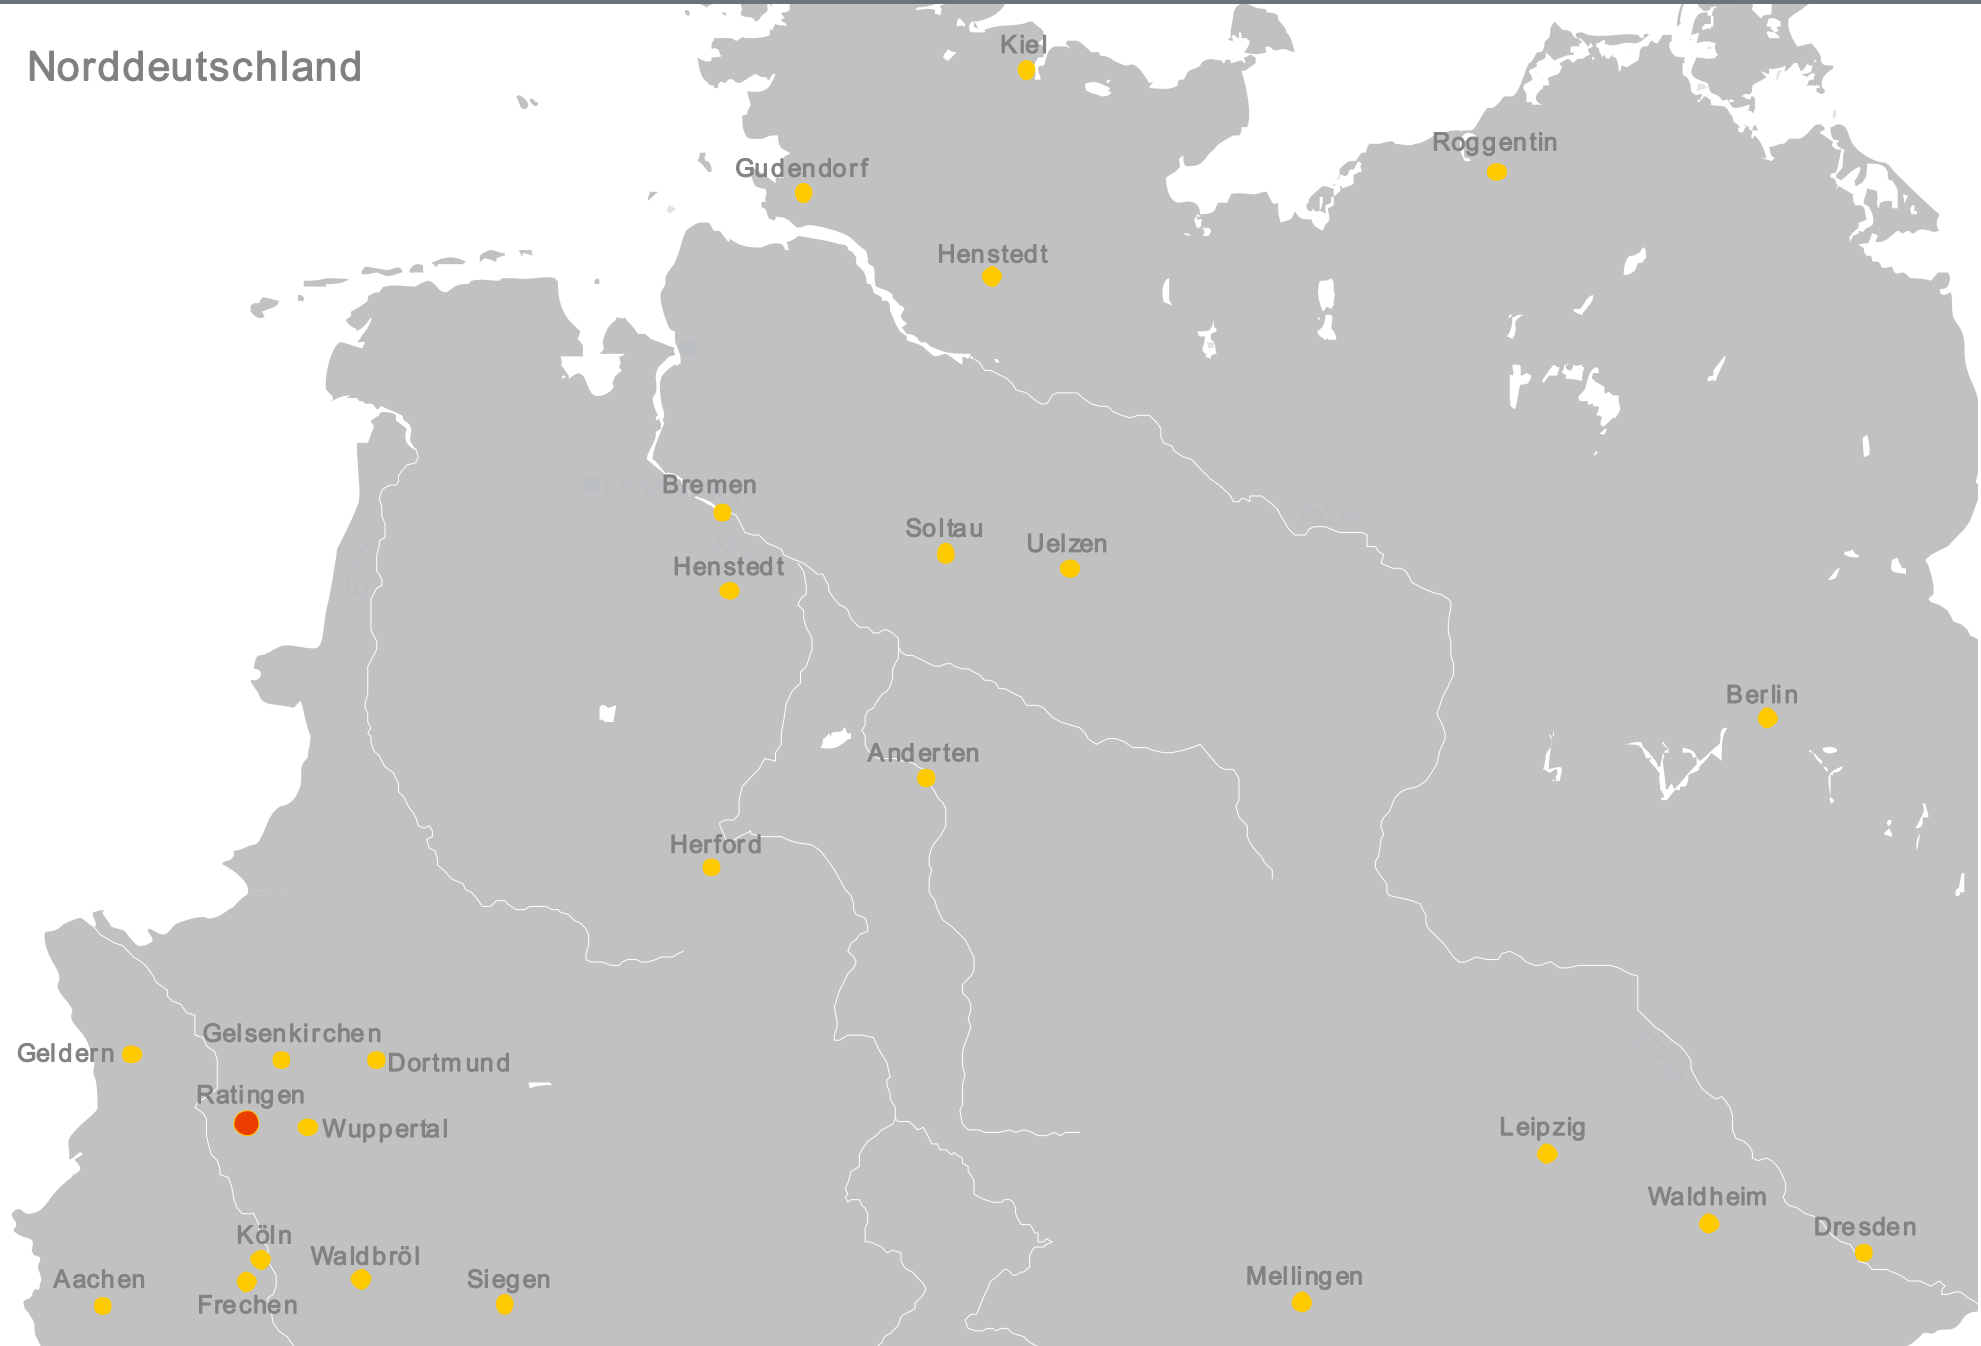

Referenz Readymix

Norddeutschland

Referenz Readymix

Referenz Readymix

18 Standorte
80 Arbeitsplätze
ca. 350 Werke