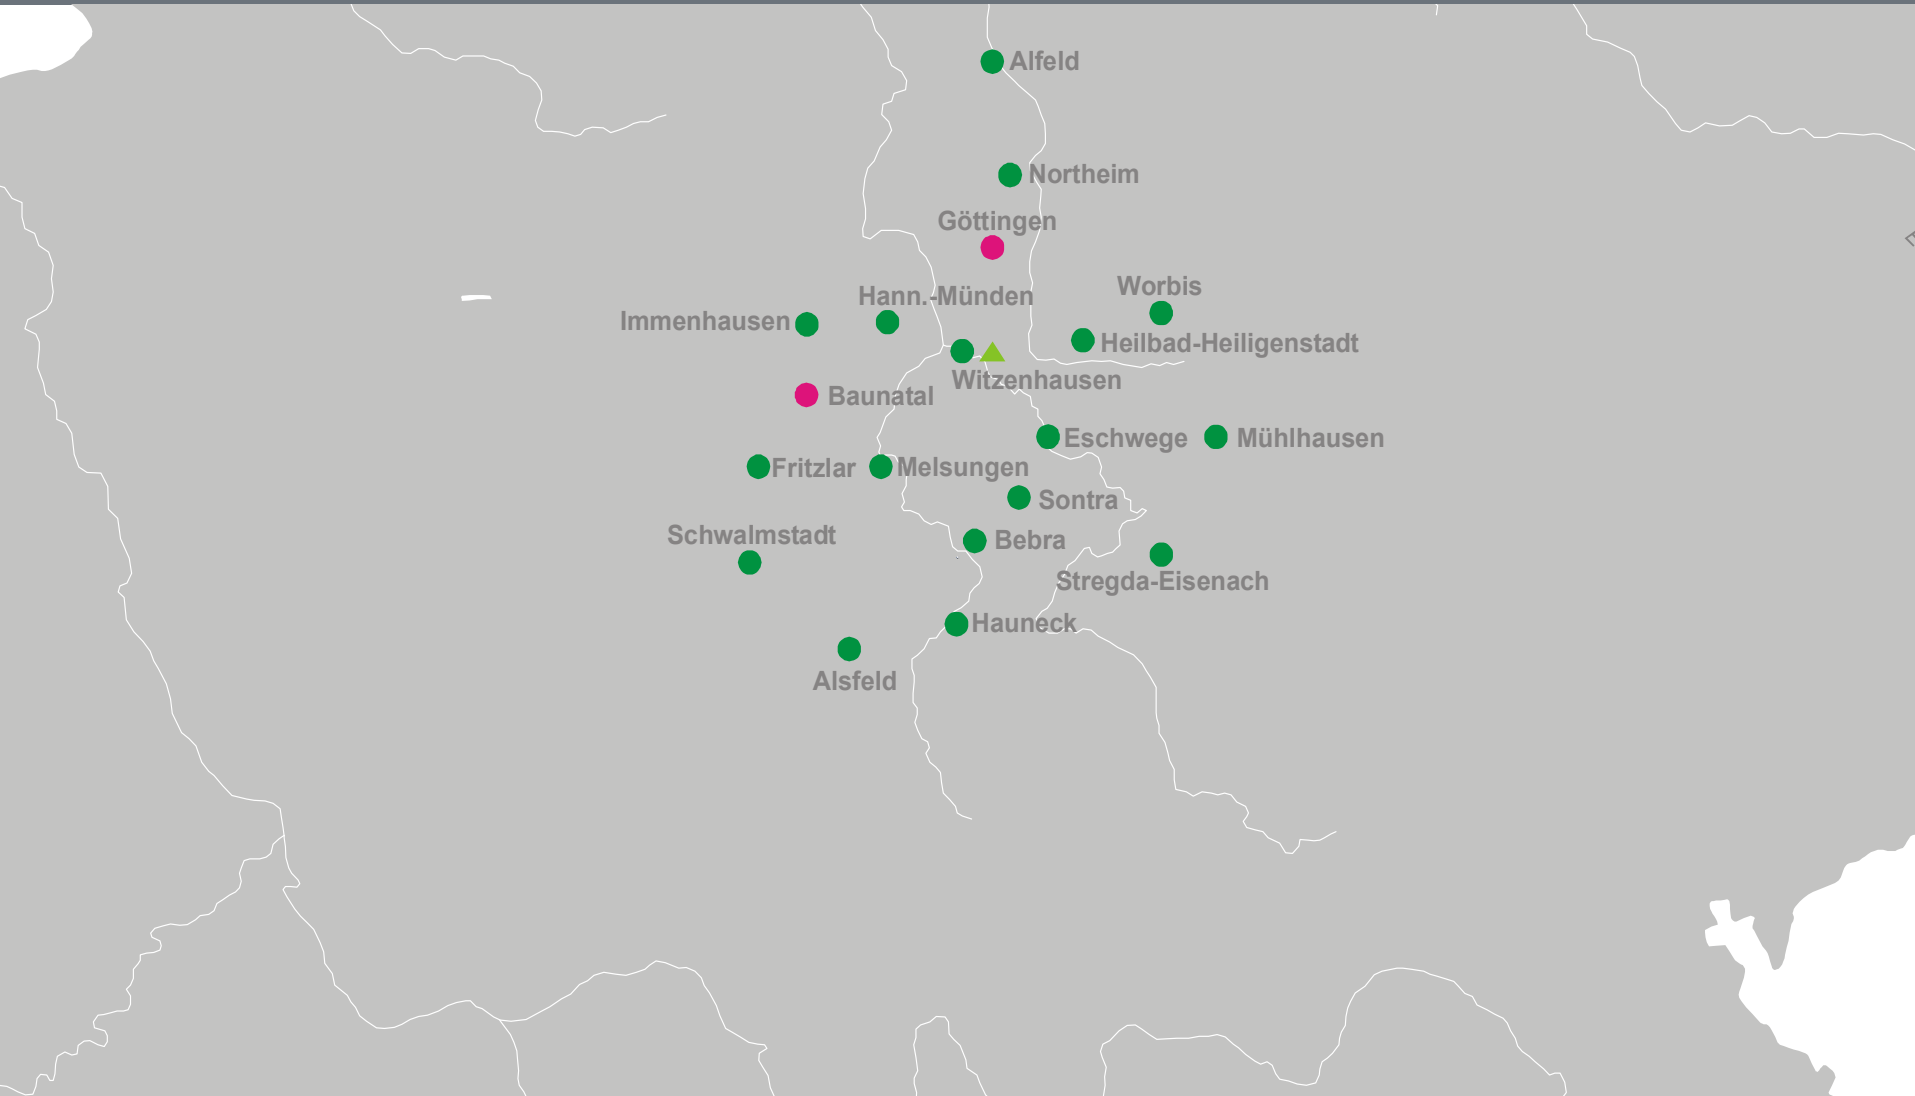

- Zentrale
- Steuerung PDS iT
- Steuerung PDS 8/80
- Werks-PC
- Labor

 - Zentrale    - Steuerung PDS iT    - Steuerung PDS 8/80    - Werks-PC    - Labor