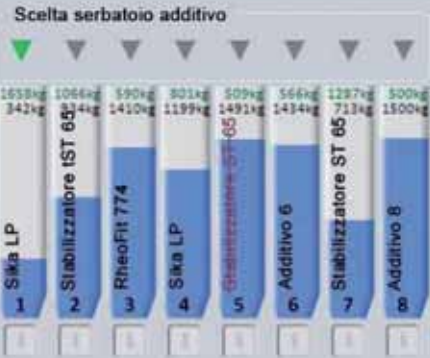

www.dorner.at

Numero licenza	Acqua	Valore nominale consistenza

Esigenze individuali possono essere realizzate facilmente

L'integrazione semplice nelle reti dati consente ampie applicazioni

Prodotto sofisticato grazie alla continua revisione dello standard

Funzioni in costante aggiornamento grazie alle integrazioni richieste dai clienti

Testato sul campo in numerosi sistemi nel mondo