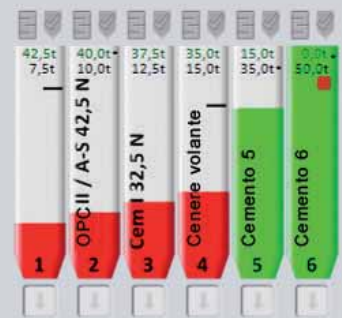

Buoni motivi per acquistare **DornerControl**

Caricamento

Manuale Auto

1 2 3 4 5 6 7 8

Impianto di riciclaggio

Avvio Conferma

In moto Vuoto

Sirena

Chiudi

W6 S1

0 kg

Bilancia 1 Aggregati Automatico

VUOTO C 0 kg

Bilancia 2 Cemento Automatico

VUOTO C 0 kg

Bilancia 3 Acqua Automatico

VUOTO C 0 kg

Miscelatore 1 Automatico

Potenza miscelatore 1 0 %

0 °C

Auto

Aggiunta acqua 0 L

Slider: -50 to 50

Acqua riciclata 0 %