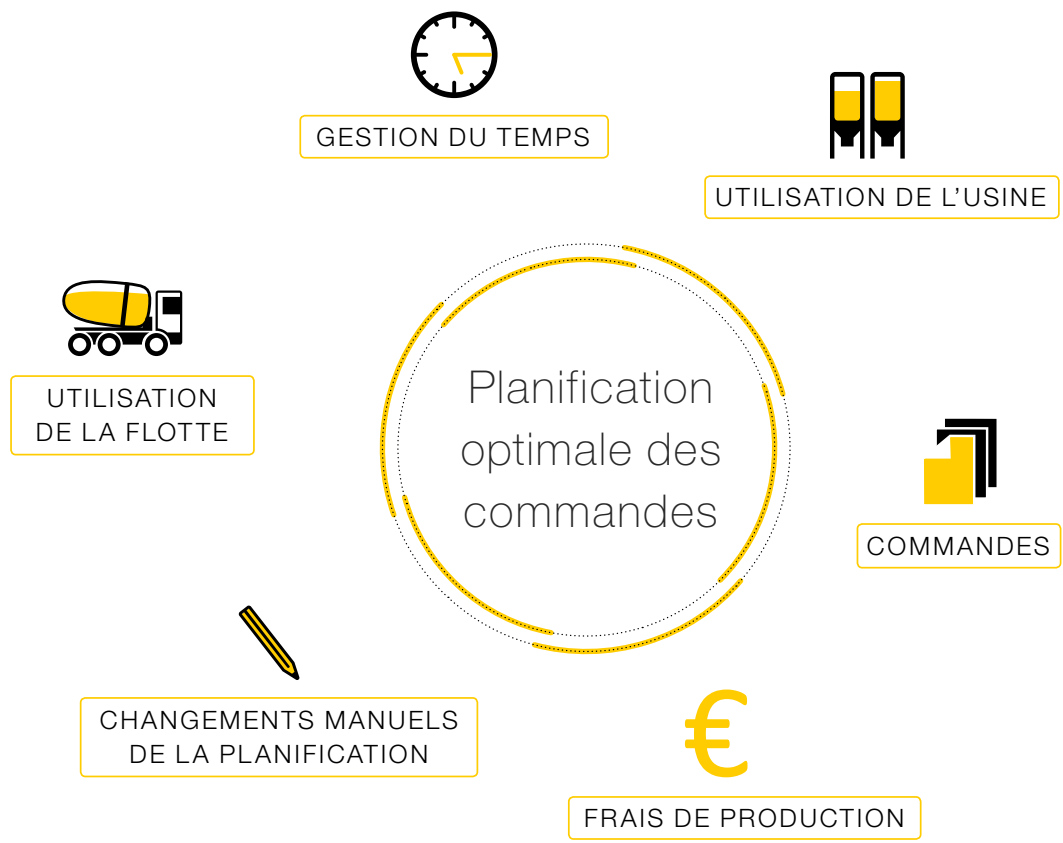

Dorner Optimize

**PRENEZ LES
BONNES
DÉCISIONS**

DornerOptimize doit instaurer la confiance lors de tâches exigeantes. Voici notre contribution à la distribution optimisée et fiable. Gardons l'esprit libre pour les choses essentielles.

INTÉGRATION COMMERCIALE

- Implémentation claire des processus opérationnels
- Gestion centralisée des interfaces
- Détecte et évite les problèmes de manière préventive

TÉLÉPHONIE

- Contribution à l'assurance qualité par la consignation des appels
- Interface simple vers tous les systèmes téléphoniques courants

TÉLÉMATIQUE

- Saisie automatique du statut par suivi GPS
- Affichage en direct de la carte sur un grand nombre de terminaux

De bonnes raisons pour choisir **DornerOptimize**

101 - Nanterre

✓	🔊	101	6m ³	CM 3
✓	🔊	102	7m ³	CM 4
✓	🔊	103	8m ³	CM 4
✓	🔊	104	7m ³	CM 4
✓	🔊	105	9m ³	SR
✓	🔊	106	5m ³	SR
✓	🔊	107	6m ³	CM 4

104 - Clichy

✓	🔊	101	6m ³	CM 3
✓	🔊	102	6m ³	CM 4
✓	🔊	103	8m ³	CM 4

TRANSPARENCE

- Traçabilité de l'optimisation
- Évaluations en fonction de l'utilisateur par une consignation continue sélective

DURÉE DE CONDUITE