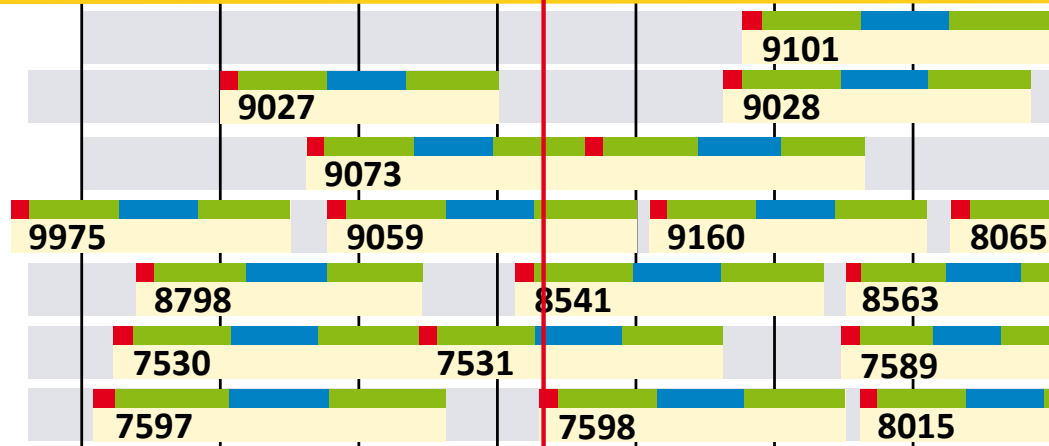

INTÉGRATION COMMERCIALE

- Implémentation claire des processus opérationnels
- Gestion centralisée des interfaces
- Détecte et évite les problèmes de manière préventive

TÉLÉPHONIE

- Contribution à l'assurance qualité par la consignation des appels
- Interface simple vers tous les systèmes téléphoniques courants

TÉLÉMATIQUE

- Saisie automatique du statut par suivi GPS
- Affichage en direct de la carte sur un grand nombre de terminaux

De bonnes raisons pour choisir **DornerOptimize**

101 - Nanterre

✓	🔊	101	6m ³	CM 3
✓	🔊	102	7m ³	CM 4
✓	🔊	103	8m ³	CM 4
✓	🔊	104	7m ³	CM 4
✓	🔊	105	9m ³	SR
✓	🔊	106	5m ³	SR
✓	🔊	107	6m ³	CM 4

104 - Clichy

✓	🔊	101	6m ³	CM 3
✓	🔊	102	6m ³	CM 4
✓	🔊	103	8m ³	CM 4

TRANSPARENCE

- Traçabilité de l'optimisation
- Évaluations en fonction de l'utilisateur par une consignation continue sélective

DURÉE DE CONDUITE