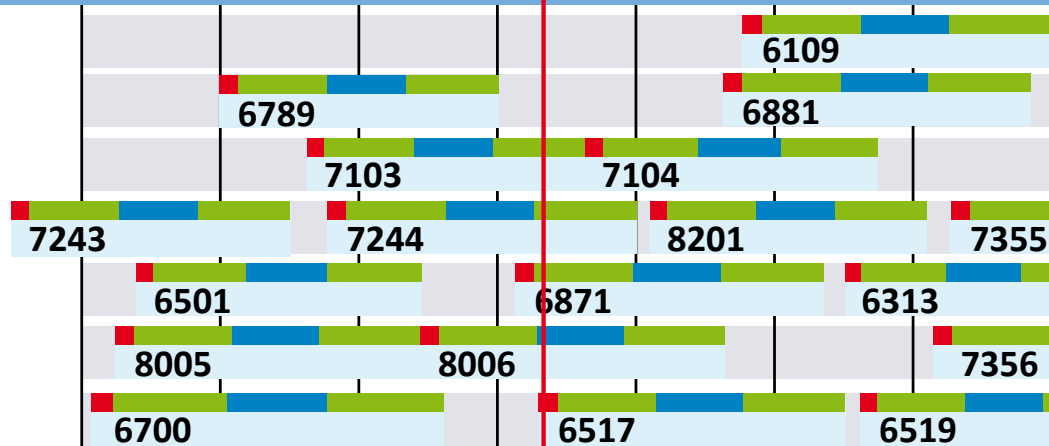

TÉLÉMATIQUE

- Saisie automatique du statut par suivi GPS
- Affichage en direct de la carte sur un grand nombre de terminaux

De bonnes raisons pour choisir **DornerOptimize**

101 - Nanterre

✓	🔊	101	6m ³	CM 3
✓	🔊	102	7m ³	CM 4
✓	🔊	103	8m ³	CM 4
✓	🔊	104	7m ³	CM 4
✓	🔊	105	9m ³	SR
✓	🔊	106	5m ³	SR
✓	🔊	107	6m ³	CM 4

102 - Bagnolet

✓	🔊	101	6m ³	CM 3
✓	🔊	102	9m ³	CM 4
✓	🔊	103	7m ³	CM 4

103 - Pantin

✓	🔊	101	4m ³	CM 3
✓	🔊	102	5m ³	CM 4
✓	🔊	103	9m ³	CM 4
✓	🔊	104	9m ³	CM 4
✓	🔊	105	3m ³	SR
✓	🔊	106	7m ³	SR
✓	🔊	107	8m ³	CM 4

104 - Clichy

✓	🔊	101	6m ³	CM 3
✓	🔊	102	6m ³	CM 4
✓	🔊	103	8m ³	CM 4

TRANSPARENCE

- Traçabilité de l'optimisation
- Évaluations en fonction de l'utilisateur par une consignation continue sélective

DURÉE DE CONDUITE