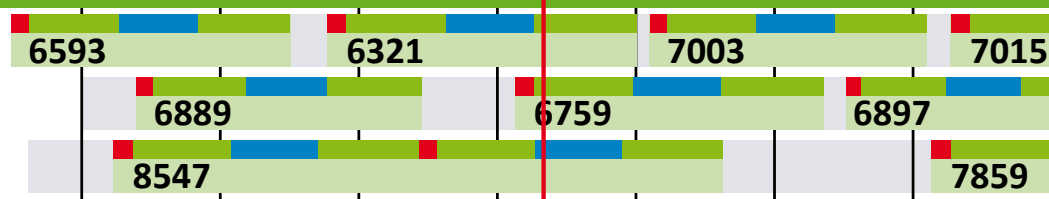

TÉLÉMATIQUE

- Saisie automatique du statut par suivi GPS
- Affichage en direct de la carte sur un grand nombre de terminaux

De bonnes raisons pour choisir **DornerOptimize**

101 - Nanterre

✓	🔊	101	6m ³	CM 3
✓	🔊	102	7m ³	CM 4
✓	🔊	103	8m ³	CM 4
✓	🔊	104	7m ³	CM 4
✓	🔊	105	9m ³	SR
✓	🔊	106	5m ³	SR
✓	🔊	107	6m ³	CM 4

102 - Bagnolet

✓	🔊	101	6m ³	CM 3
✓	🔊	102	9m ³	CM 4
✓	🔊	103	7m ³	CM 4

103 - Pantin

✓	🔊	101	4m ³	CM 3
✓	🔊	102	5m ³	CM 4
✓	🔊	103	9m ³	CM 4
✓	🔊	104	9m ³	CM 4
✓	🔊	105	3m ³	SR
✓	🔊	106	7m ³	SR
✓	🔊	107	8m ³	CM 4

104 - Clichy

✓	🔊	101	6m ³	CM 3
✓	🔊	102	6m ³	CM 4
✓	🔊	103	8m ³	CM 4

TRANSPARENCE

- Traçabilité de l'optimisation
- Évaluations en fonction de l'utilisateur par une consignation continue sélective

DURÉE DE CONDUITE