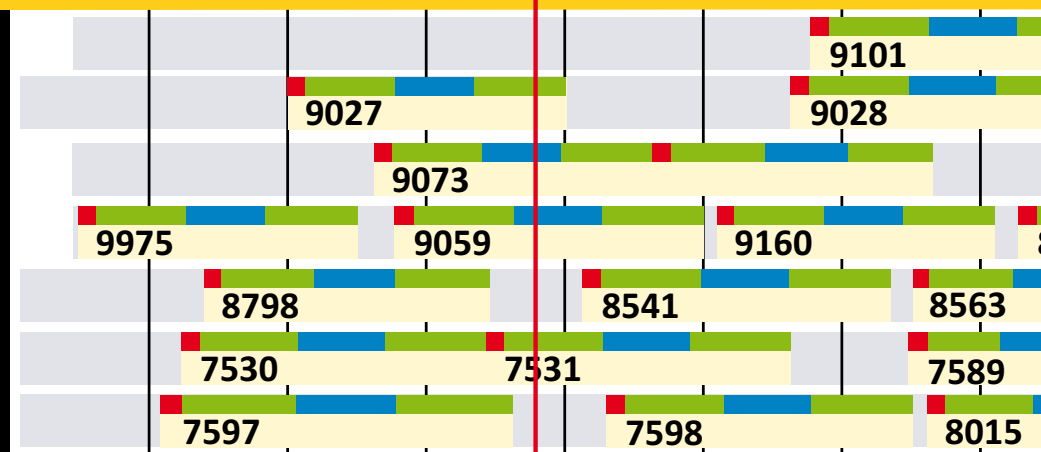

TÉLÉPHONIE

- Contribution à l'assurance de la qualité grâce à l'enregistrement vocal
- Connexion aisée de tous les systèmes de téléphonie ordinaires

TÉLÉMATIQUE

- Saisie automatique du statut grâce à la géolocalisation par GPS
- Représentation de cartes en direct sur les terminaux les plus divers

De bonnes raisons d'adopter **DornerOptimize**

:30 07:30 08:00 08:30 09:00 09:30 10:00 10:30

101 - Strasbourg

- ✓ 📡 101 6m³ CM 3
- ✓ 📡 102 7m³ CM 4
- ✓ 📡 103 8m³ CM 4
- ✓ 📡 104 7m³ CM 4
- ✓ 📡 105 9m³ SR
- ✓ 📡 106 5m³ SR
- ✓ 📡 107 6m³ CM 4

104 - Épinal

- ✓ 📡 101 6m³ CM 3
- ✓ 📡 102 6m³ CM 4
- ✓ 📡 103 8m³ CM 4

TRANSPARENCE

- Traçabilité complète de l'optimisation
- Évaluations spécifiques à l'utilisateur grâce à un suivi sélectif permanent

TEMPS DE CONDUITE