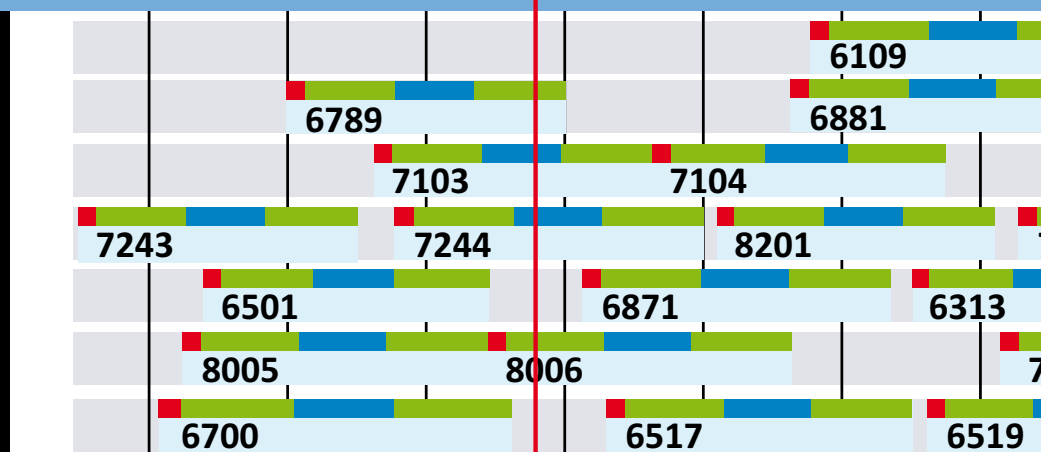

De bonnes raisons d'adopter **DornerOptimize**

:30 07:30 08:00 08:30 09:00 09:30 10:00 10:30

101 - Strasbourg

- ✓ 📡 101 6m³ CM 3
- ✓ 📡 102 7m³ CM 4
- ✓ 📡 103 8m³ CM 4
- ✓ 📡 104 7m³ CM 4
- ✓ 📡 105 9m³ SR
- ✓ 📡 106 5m³ SR
- ✓ 📡 107 6m³ CM 4

102 - Mulhouse

- ✓ 📡 101 6m³ CM 3
- ✓ 📡 102 9m³ CM 4
- ✓ 📡 103 7m³ CM 4

103 - Colmar

- ✓ 📡 101 4m³ CM 3
- ✓ 📡 102 5m³ CM 4
- ✓ 📡 103 9m³ CM 4
- ✓ 📡 104 9m³ CM 4
- ✓ 📡 105 3m³ SR
- ✓ 📡 106 7m³ SR
- ✓ 📡 107 8m³ CM 4

104 - Épinal

- ✓ 📡 101 6m³ CM 3
- ✓ 📡 102 6m³ CM 4
- ✓ 📡 103 8m³ CM 4

TRANSPARENCE

- Traçabilité complète de l'optimisation
- Évaluations spécifiques à l'utilisateur grâce à un suivi sélectif permanent

TEMPS DE CONDUITE