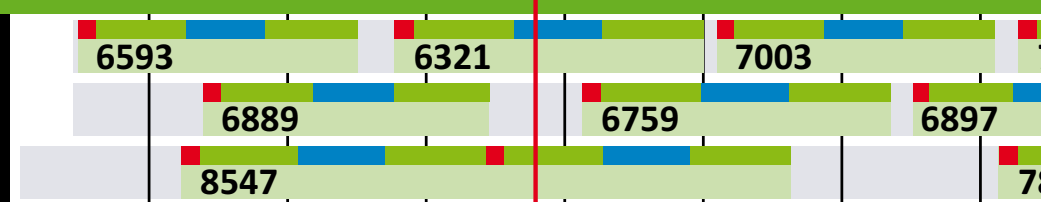

De bonnes raisons d'adopter **DornerOptimize**

:30 07:30 08:00 08:30 09:00 09:30 10:00 10:30

101 - Strasbourg

- ✓ 📡 101 6m³ CM 3
- ✓ 📡 102 7m³ CM 4
- ✓ 📡 103 8m³ CM 4
- ✓ 📡 104 7m³ CM 4
- ✓ 📡 105 9m³ SR
- ✓ 📡 106 5m³ SR
- ✓ 📡 107 6m³ CM 4

102 - Mulhouse

- ✓ 📡 101 6m³ CM 3
- ✓ 📡 102 9m³ CM 4
- ✓ 📡 103 7m³ CM 4

103 - Colmar

- ✓ 📡 101 4m³ CM 3
- ✓ 📡 102 5m³ CM 4
- ✓ 📡 103 9m³ CM 4
- ✓ 📡 104 9m³ CM 4
- ✓ 📡 105 3m³ SR
- ✓ 📡 106 7m³ SR
- ✓ 📡 107 8m³ CM 4

104 - Épinal

- ✓ 📡 101 6m³ CM 3
- ✓ 📡 102 6m³ CM 4
- ✓ 📡 103 8m³ CM 4

TRANSPARENCE

- Traçabilité complète de l'optimisation
- Évaluations spécifiques à l'utilisateur grâce à un suivi sélectif permanent

TEMPS DE CONDUITE